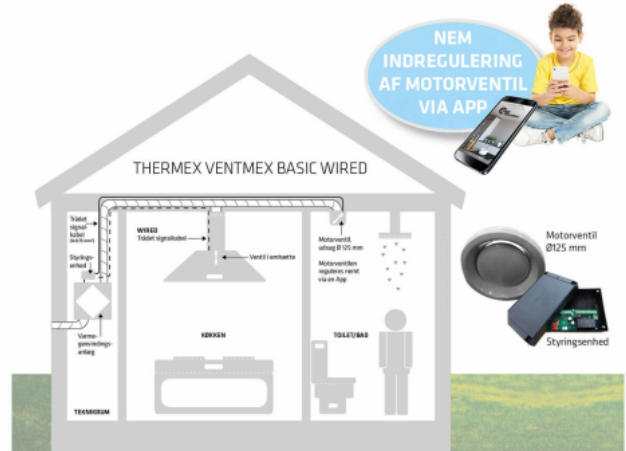

Ventmex Basic Wired -sarja

Tuotenumero: 536.99.5000.9

€ 499,00

EAN: 5703347965890

Yleisesti kaikissa uusissa taloissa on poistoilma liesikuvulta, kylpyhuoneesta ja esim. kodinhoitohuoneesta. Tänä päivänä ilmanvaihto hoidetaan lämmöntalteenottolaitteella, joka imee ilmaa tasaisesti kaikista edellämainituista tiloista. THERMEX Ventmex on kehitetty yhdessä Teknologisen instituutin kanssa ja sen avulla lämmöntalteenotto laite menee tehostukselle, kun liesikupu aktivoidaan. Samanaikaisesti poistoilmaventtiilit kylpyhuoneesta ja esim. kodinhoitohuoneesta ohjataan minimille, jotta liesikuvun imuteho voimistuu ja imu keskittyy liesikuvulle ruoanlaiton ajaksi. Kun liesikupu sammutetaan, muiden tilojen poistoilmaventtiilit avautuvat jälleen. Perusilmanvaihdon asetukset on helppo tehdä Thermex applikaation avulla.

Ventmex Basic Wired -sarja

Tuotenumero: 536.99.5000.9

€ 499,00

EAN: 5703347965890